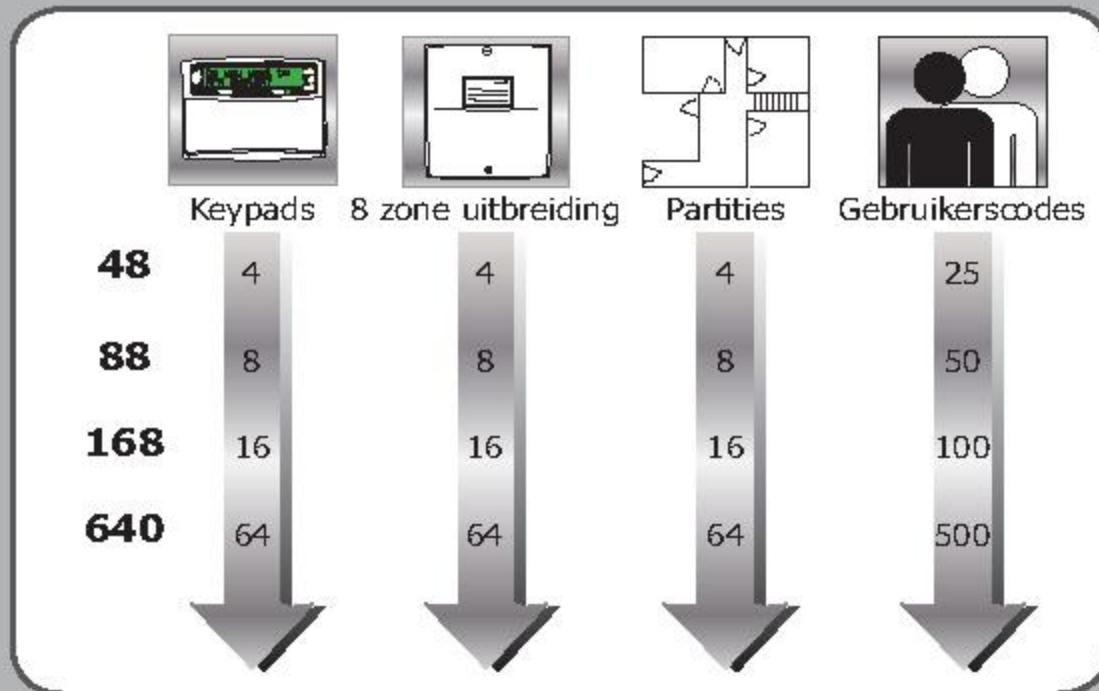

Premier 168

- 8 zones uitbreidbaar tot 168
- 16 partities (areas)
- 100 gebruikerscodes
- 2000 gebeurtenissen met tijd en datum
- SMS boodschappen
- inplugbare kiezer

Premier 640

- 8 zones uitbreidbaar tot 640
- 64 partities (areas)
- 500 gebruikerscodes
- 4000 gebeurtenissen met tijd en datum
- SMS boodschappen
- inplugbare kiezer

De Premier Plus behoort tot de « top » van centrales. Deze centrale biedt een uitstekende beveiligingsoplossing voor alle specifieke toepassingen. Elke centrale maakt gebruik van hetzelfde programmatieplatform en van dezelfde randapparatuur waardoor de productbekendheid gegarandeerd blijft. Door zijn modulair uitbreidbare architectuur, is maximale flexibiliteit en duurzaamheid gewaarborgd.

Hoofdkenmerken

Uitbreidingsmodules

SXP

8 zone uitbreiding met 8 extra programmeerbare EOL zones, 8 programmeerbare uitgangen, 1 bijkomende ingang en een luidspreker driver met programmeerbare volumecontrole.